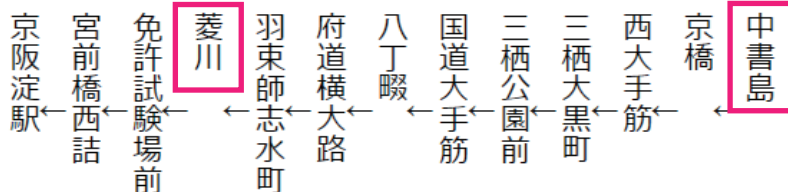

菱川 免許試験場・京阪淀駅 行き Keihan Yodo Sta.		20	
平日 Weekdays (お盆・年末年始を除く)	土曜日 Saturdays (お盆・年末年始を除く)	休日 Sundays & Holidays お盆 8月14日~8月16日 年末年始 12月29日~1月3日	
	5		5
0 45	6	10 50	6
21	7	30	7
5 40	8	10 50	8
37	9	37	9
37	10	37	10
37	11	37	11
37	12	37	12
37	13	37	13
37	14	37	14
37	15	37	15
37	16	37	16
22	17	37	17
7 47	18	38	18
36	19	43	19
16 56	20	43	20
59	21	59	21
	22		22
	23		23

この系統が100円の収入を得るために掛かる費用です。(令和3年度)→213円 (令和4年度)→

215

時刻表

接近表示

318-400-02 令和6年6月1日実施

経路上の停留所の全部を表示していません。

交通事情等で延着や途中入庫することがありますので、ご了承願います。