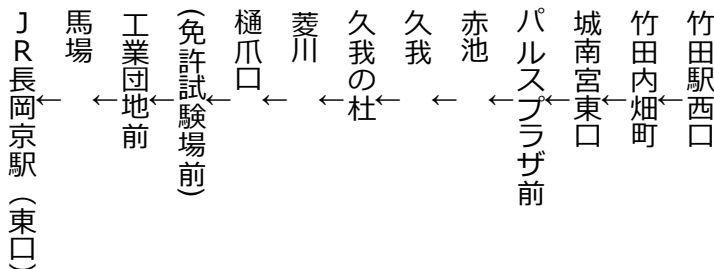

竹田駅西口 発 南2号系統 免許試験場 JR長岡京駅（東口）行き[146-320-03]

免許試験場		JR長岡京駅（東口） 行き Nagaokakyo Sta.		South 2 南2	
平日 Weekdays (お盆・年末年始を除く)	土曜日 Saturdays (お盆・年末年始を除く)	休日 Sundays & Holidays お盆 8月14日~8月16日 年末年始 12月29日~1月3日			
	5		5		
0 24 43	6	2 47	6	47	
2 (16) (30) (45)	7	(15) (40)	7	(55)	
(0) (10) (30) (45)	8	(0) (30)	8	(30)	
(5) (45)	9	(5) (45)	9	(5) (45)	
(15) (45)	10	(15) (45)	10	(15) (45)	
△15 (45)	11	(15) (45)	11	(15) (45)	
△15 (45)	12	△15 45	12	△15 (45)	
△15 (45)	13	△15 45	13	△15 45	
△15 (45)	14	△15 45	14	△15 45	
(15) (45)	15	△15 45	15	△15 45	
(15) 45	16	△15 45	16	△15 45	
15 35 55	17	△15 45	17	△15 45	
15 35 55	18	15 45	18	15 45	
*15 35 *55	19	15 45	19	15 45	
15 55	20	*15 55	20	*15 55	
*20 55	21	55	21	55	
*40	22	*40	22	*40	
	23		23		

*印は菱川までです。For Hishikawa
( )印は免許試験場前経由 J R長岡京駅（東口）行きです。
△印は免許試験場前までです。For Menkyo Shikenjo-mae

この系統が100円の収入を得るために掛かる費用です。(令和4年度)→164円 (令和5年度)→ **144**

時刻表

接近表示