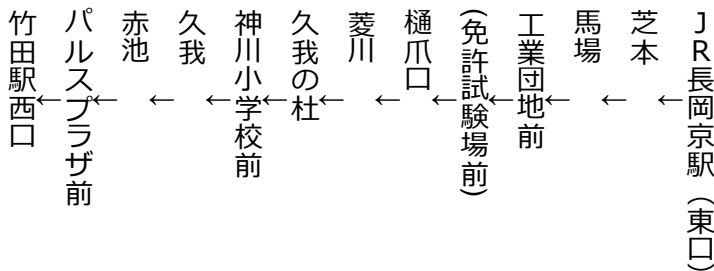

J R長岡京駅（東口） 発 南2号系統 パルスプラザ 竹田駅西口行き[561-200-01]

パルスプラザ		竹田駅西口 行き Takeda Sta.		South 2 南2	
平日 Weekdays (お盆・年末年始を除く)		土曜日 Saturdays (お盆・年末年始を除く)		休日 Sundays & Holidays お盆 8月14日~8月16日 年末年始 12月29日~1月3日	
	5		5		
(36) 56	6	(36)	6		
12 28 46	7	(21) 55	7	(21)	
4 22 40	8	20 45	8	35	
0 20 40	9	20	9	20	
0 (40)	10	0 (40)	10	0 (40)	
(10) (40)	11	(10) (40)	11	(10) (40)	
(40)	12	(10) (40)	12	(10) (40)	
(40)	13	(40)	13	(40)	
(40)	14	40	14	40	
(40)	15	40	15	40	
(10) (40)	16	40	16	40	
(10) (40)	17	40	17	40	
(5) 25 45	18	40	18	40	
5 25 45	19	10 40	19	10 40	
20 55	20	10 35	20	10 35	
35	21	35	21	35	
31	22	31	22	31	
	23		23		

( )印は免許試験場前経由竹田駅西口行きです。

この系統が100円の収入を得るために掛かる費用です。(令和4年度)→164円 (令和5年度)→ **144**

時刻表

接近表示