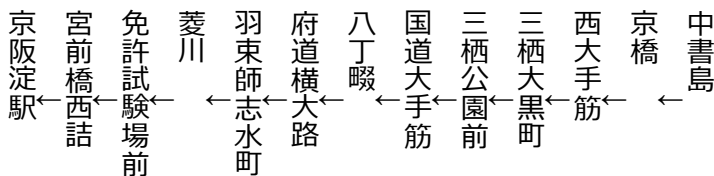

中書島 発 20号系統 菱川 免許試験場・京阪淀駅行き[318-400-02]

菱川 免許試験場・京阪淀駅 行き Keihan Yodo Sta.		20	
平日 Weekdays (お盆・年末年始を除く)	土曜日 Saturdays (お盆・年末年始を除く)	休日 Sundays & Holidays お盆 8月14日~8月16日 年末年始 12月29日~1月3日	
	5		5
0 45	6	10 50	6
21	7	30	7
5 37	8	10 50	8
37	9	37	9
37	10	37	10
37	11	37	11
37	12	37	12
37	13	37	13
37	14	37	14
37	15	37	15
37	16	37	16
37	17	37	17
37	18	37	18
37	19	37	19
37	20	37	20
47	21	47	21
	22		22
	23		23

この系統が100円の収入を得るために掛かる費用です。(令和4年度)→215円 (令和5年度)→ **205**

時刻表

接近表示

318-400-02 令和7年3月22日実施
経路上の停留所の全部を表示していない場合があります。
交通事情等で延着や途中入庫することがありますので、ご了承ください。