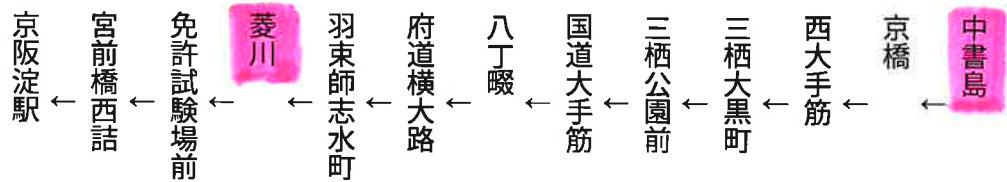

中書島 発 20号系統 菱川 免許試験場・京阪淀駅行き[318-400-02]

菱川 免許試験場・京阪淀駅 行き Keihan Yodo Sta.		20	
平日 Weekdays (お盆・年末年始を除く)	土曜日 Saturdays (お盆・年末年始を除く)	休日 Sundays & Holidays お盆 8月14日~8月16日 年末年始 12月29日~1月3日	
	5		5
0 45	6	10 50	6
21	7	30	7
5 37	8	10 50	8
37	9	37	9
37	10	37	10
37	11	37	11
37	12	37	12
37	13	37	13
37	14	37	14
37	15	37	15
37	16	37	16
37	17	37	17
37	18	37	18
37	19	37	19
37	20	37	20
47	21	47	21
	22		22
	23		23

この系統が100円の収入を得るために掛かる費用です。(令和5年度)→205円 (令和6年度)→ **208**

市バス接近情報
Live Bus Location

318-400-02 令和8年3月20日実施
経路上の停留所の全部を表示していない場合があります。
交通事情等で延着や途中入庫することがありますので、ご了承願います。