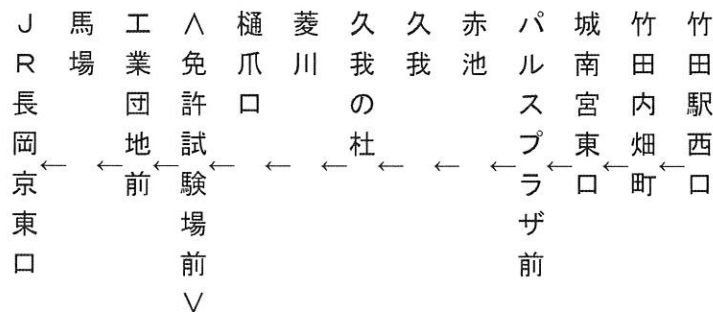

(表示停留所名) 竹田駅西口 発				平成28年03月19日実施	
免許試験場 JR長岡京東口 行き Nagaokakyo Sta.				特南2	南2
平日 Weekdays		土曜日 Saturdays		休日 Sundays & Holidays	
お盆・年末年始を除く		お盆・年末年始を除く		お盆 8月14日～8月16日 年末年始 12月29日～1月3日	
時		時			
5		5			
0 24 44		5 50		50	
4 (17) (30) (45)		(20) (40)		(55)	
(0) (15) (30) (45)		(0) (30)		(35)	
(5) (45)		(5) (45)		(5) (45)	
(5) (45)		(5) (45)		(5) (45)	
△5 (45)		(5) (45)		(5) (45)	
*5 (45)		*5 45		*5 (45)	
*5 (45)		5 45		5 45	
*5 (45)		*5 45		*5 45	
(5) (45)		*5 45		*5 45	
(5) *30 45		△5 45		△5 45	
15 30 55		△5 45		△5 45	
15 35 55		5 45		5 45	
*15 35 *55		5 45		5 45	
15 55		*5 55		*5 55	
*15 55		55		55	
*40		*40		*40	
23		23			
<p>*印は菱川までです。 △印は免許試験場前までです。 ()印は免許試験場前経由JR長岡京東口行きです。</p>					